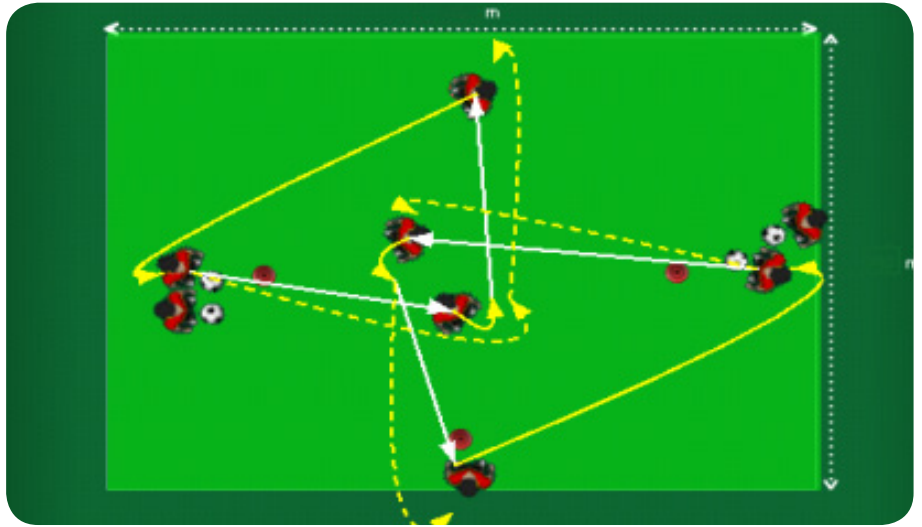

Tähti-syöttö

Teema

Sisäsyörjäsyöttö, kääntyminen 90 astetta, seinäsyöttö, haltuunotto liikkeestä, kuljettaminen.

Välineet

Palloja, "tötsät" alueen merkitsemistä varten.

Symbolit

-  = syöttö/laukaus
-  = kuljettaminen
-  = liikkuminen ilman palloa

Organisointi ja harjoitteen kuvaus

20 m neliö. Pelaajat muodostavat sijoittumisellaan salmiakkikuvion. Alueen keskellä on kaksi pelaajaa kohdepelaajina. He saavat vastakkaisesta kulmasta syötön, ottavat sen hyvällä ensimmäisellä kosketuksella haltuun, kääntyvät 90 astetta ja syöttävät pallon nyt vastakkaisessa kulmassa olevalle pelaajalle. Laidalta pallon keskelle syöttäneet pelaajat siirtyvät keskelle, keskustan pelaajat liikkuvat laidalle, pallon haltuun saaneet pelaajat kuljettavat pallon seuraavaan kulmaan.

Variaatio2. Keskellä oleva pelaaja syöttää pallon takaisin reunapelaajalle, joka jatkaa pallon yhdellä kosketuksella seuraavasta kulmasta lähtevälle pelaajalle. Laidalta pallon keskelle syöttäneet pelaajat siirtyvät keskelle, keskustan pelaajat liikkuvat laidalle, pallon haltuun saaneet pelaajat kuljettavat pallon seuraavaan kulmaan.